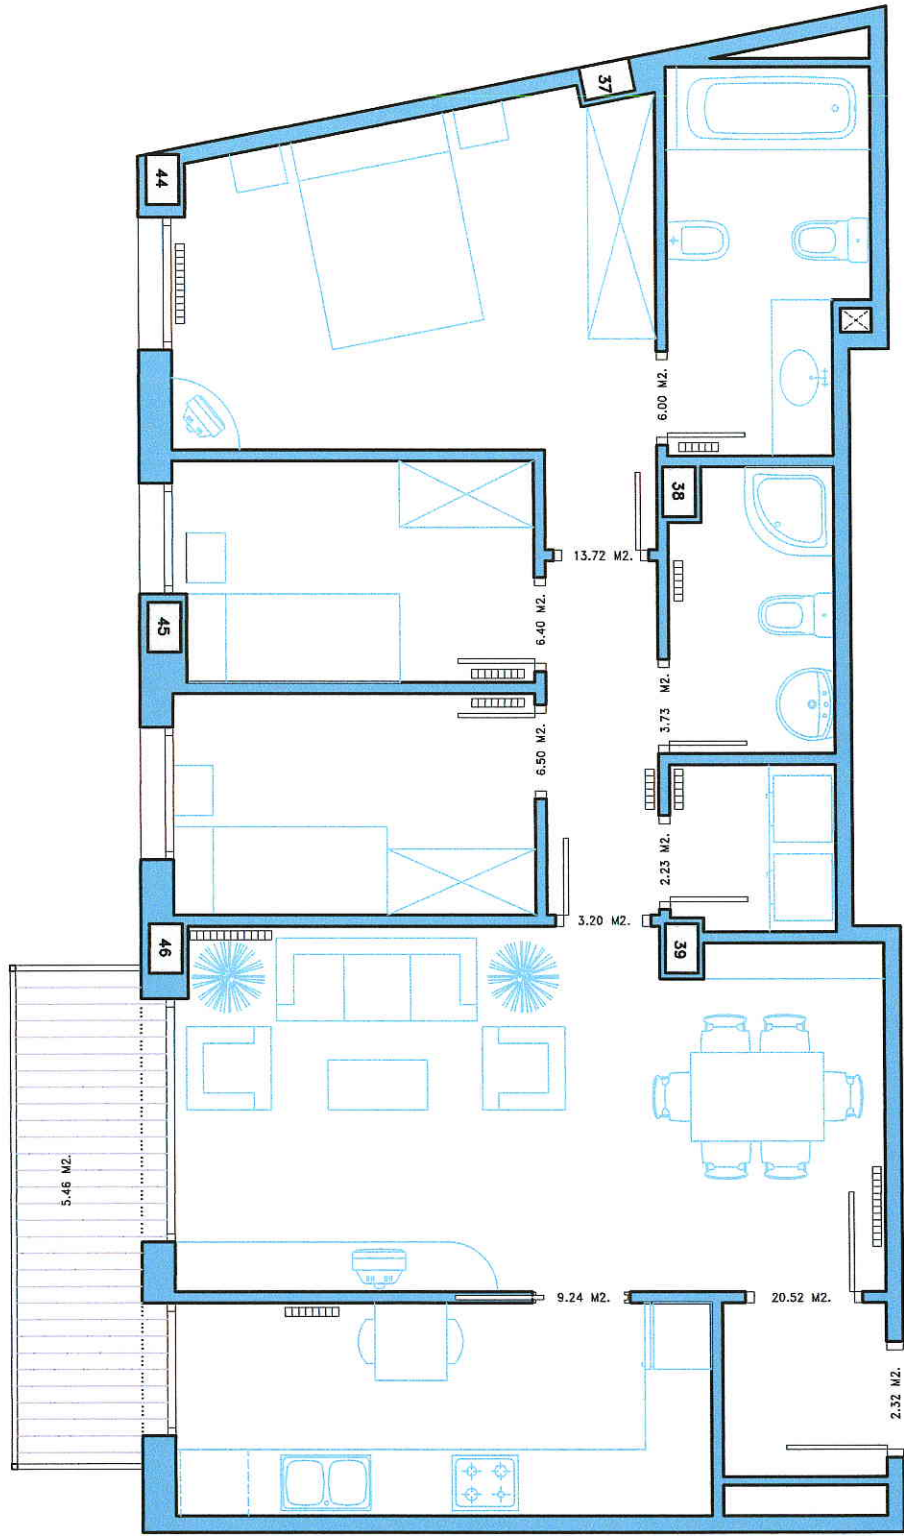

Pza. Sant Elies, 17 esq. Pg. del Remei, 5 - 7.

SUPERFICIES UTILES

Recibidor	2.32 M2.
Cocina	9.24 M2.
Comedor - Estar	20.52 M2.
Distribuidor	3.20 M2.
Dormitorio 1	6.50 M2.
Dormitorio 2	6.40 M2.
Dormitorio Suite	13.72 M2.
Baño Suite	6.00 M2.
Aseo	3.73 M2.
Lavadero	2.23 M2.
TOTAL	73.86 M2.

LA DIRECCION FACULTATIVA PUEDE INTRODUCIR CAMBIOS SOBRE EL PRESENTE PLANO DURANTE EL DESARROLLO DE LA OBRA

**DICIEMBRE 2006
PLANTA SEGUNDA PUERTA 5**

SUPERFICIE CONSTRUIDA : 86.03 M2
TERRAZAS : 5.46 M2